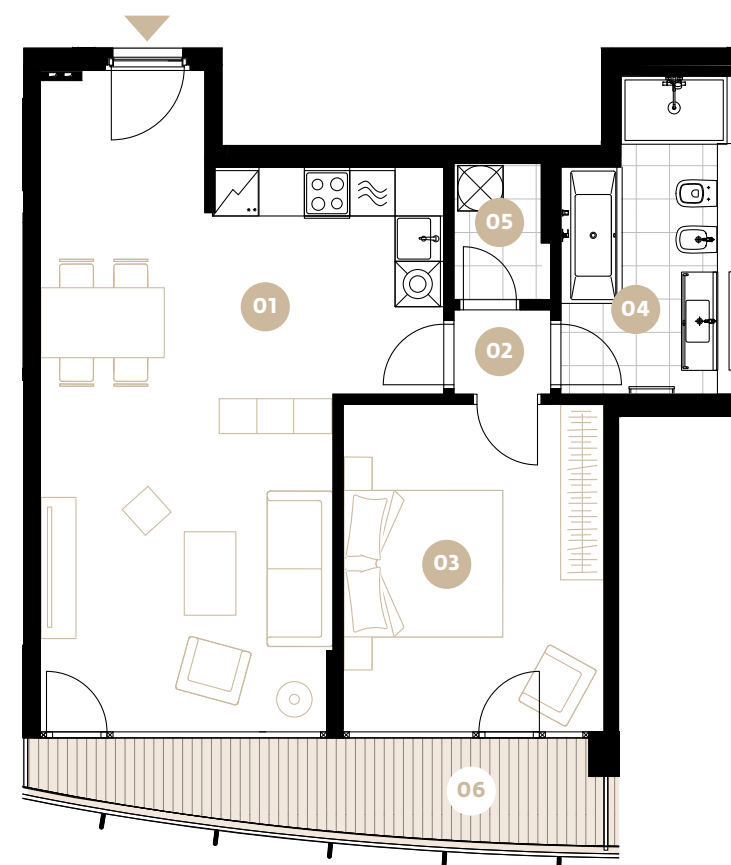

ellipsis

THE EXPERIENCE

A.302

2+kk / 62,90 m²

01	Obývací pokoj + kk Living room + kitchen	35,89 m ²
02	Chodba Corridor	1,43 m ²
03	Ložnice Bedroom	14,94 m ²
04	Koupelna Bathroom	8,56 m ²
05	Prádelna Laundry	2,08 m ²
Plocha bytu Apartment Area		62,90 m²
06	Terasa Terrace	8,73 m ²
Užitná plocha Usable Area		71,63 m²

Plochy jednotlivých místností jsou orientační.
Schéma půdorysu představuje vzorové dispoziční řešení bytu.

The areas of the individual rooms are indicative.
The floor plan represents a model layout of the apartment.

✓ umístění na podlaží | position on floor

✓ jednotka | apartment

www.ellipsis.cz

0 5 m